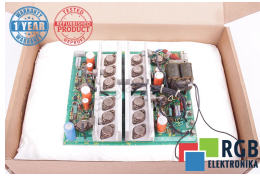

6RB2025-0FA00 GE.647013.0410.11A BOARD FROM D165 SIMOREG SIEMENS ID809

Używany SIEMENS 6RB2025-0FA00
Sprzęt przetestowany i wyczyszczony.
24 miesiące gwarancji
Dedykowany kurier
Wysyłka w 24h

DANE TECHNICZNE

PRODUCENT	SIEMENS
MODEL	6RB2025-0FA00
KATEGORIA	Karty sterowania serwo
WAGA [KG]	2.0
WYSOKOŚĆ [CM]	5.0
DŁUGOŚĆ [CM]	26.0
SZEROKOŚĆ [CM]	23.0

WSPARCIE DOSTĘPNE 24/7
[+48 71 750 09 78](tel:+48717500978)

NAPISZ DO NAS
info@rgbelektronika.pl